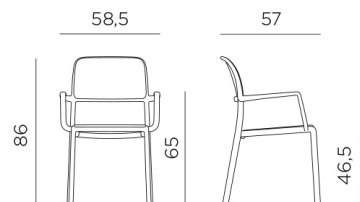

RIVA

design Raffaello Galiotto

Ref. 246

4,6

peso prodotto in kg
weight of product in kg

6

0,515 m³

imballo cartonato - pz e volume in m³
carton packing - pcs and volume in cbm

24 pz

pz su pallet
pcs on pallet

6 pz

impilabile
stackable

prodotto testato a norma da Catas
product tested by Catas

IT Sedia monoblocco con braccioli. Polipropilene fiberglass trattato anti-UV e colorato in massa. Finitura opaca. Dotata di piedini antiscivolo. Resina riciclabile.